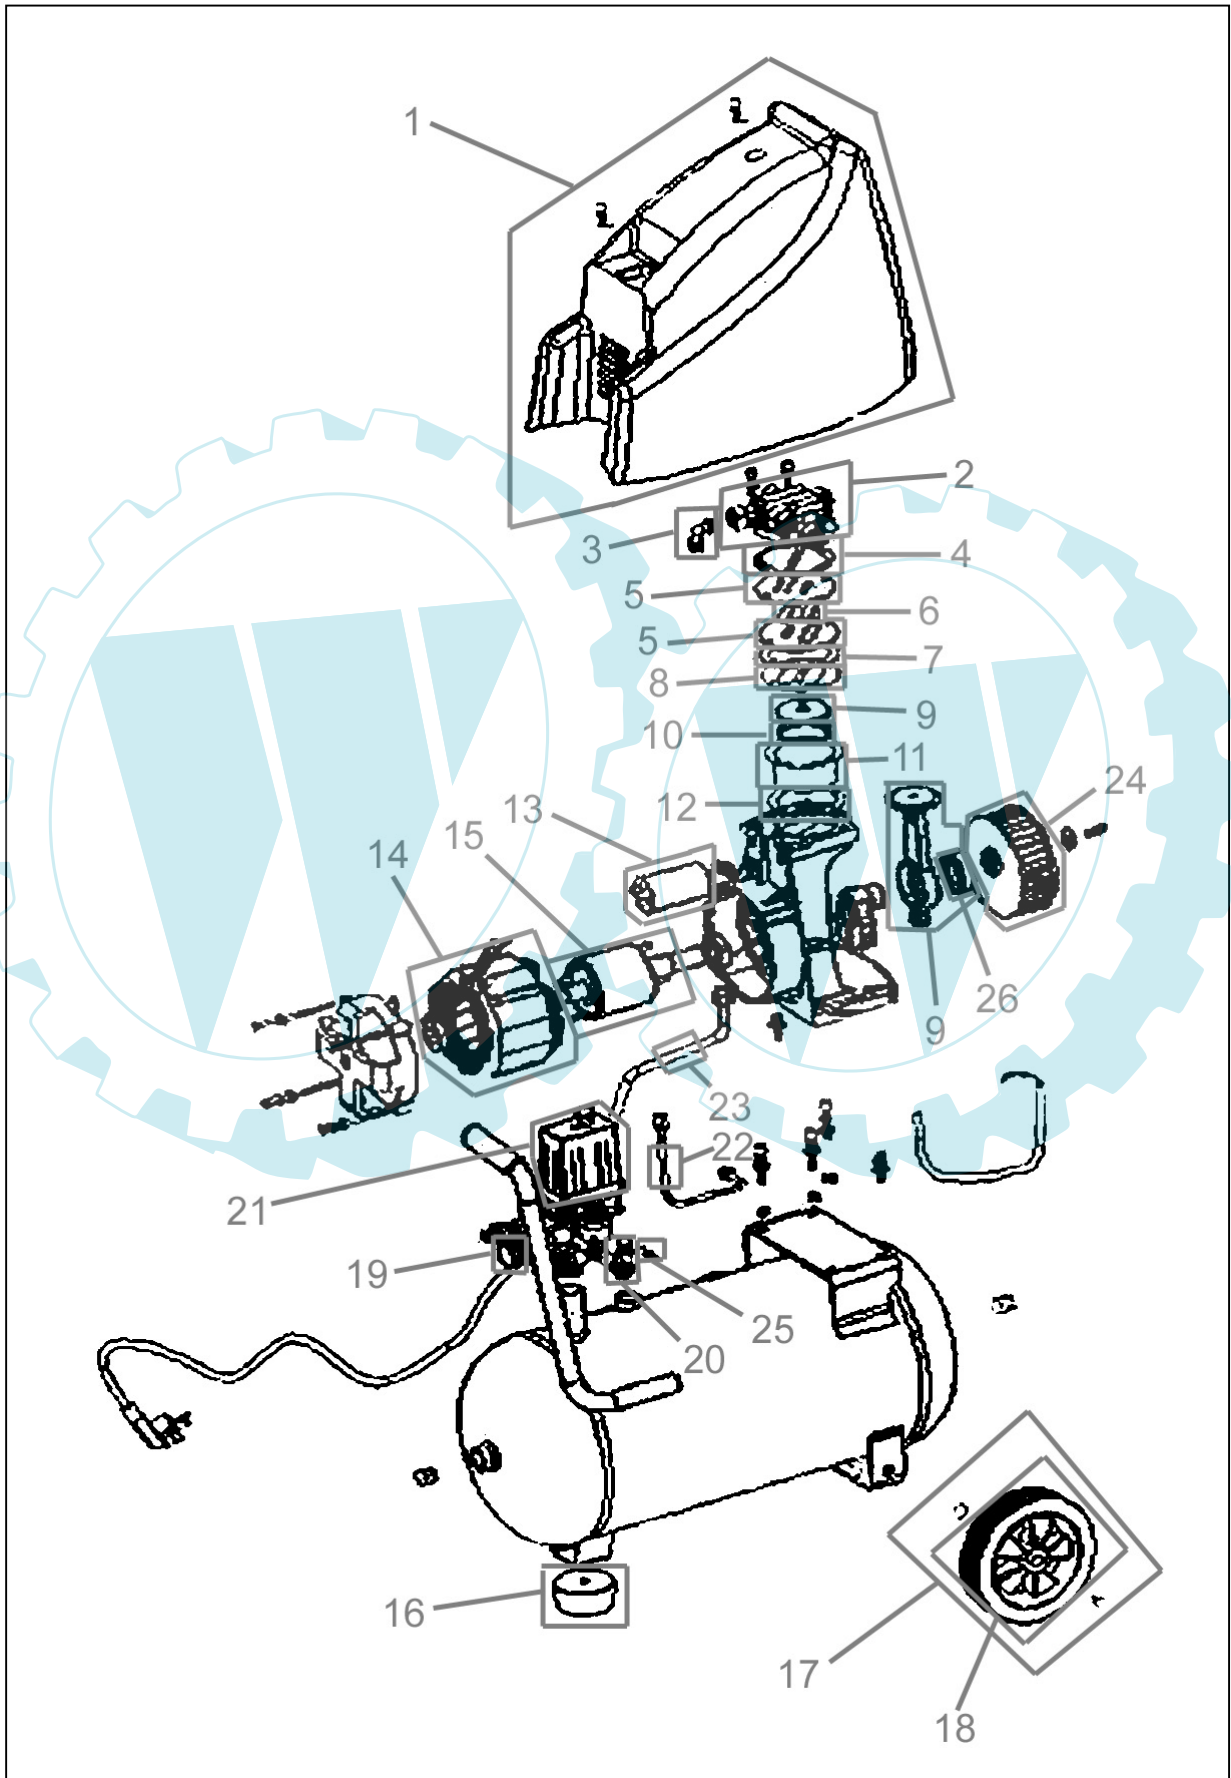

50033

50033

Pos.-Nr.	Ersatzteil-Nr.	Bezeichnung	Pos.-Nr.	Ersatzteil-Nr.	Bezeichnung
001	50033-01001	Abdeckung	016	50033-01016	Gummifuß
002	50033-01002	Zylinderkopfdeckel	017	50033-01017	Rad komplett
003	50033-01003	Winkelstück A	018	50033-01018	Rad
004	50033-01004	Zylinderkopfdichtung	o.Abb.	50046-01024	Sicherheitsventil
005	50033-01005	Ventilplatte	020	50033-01020	Rückschlagventil
006	50033-01006	Ventilplättchen	021	190192	Druckschalter 230V /4
007	50033-01007	Zylinderdichtung	022	50033-01022	Entlastungsleitung
008	50033-01008	Ventilplattendichtung	023	50033-01023	Druckleitung
009	50033-01009	Pleuel komplett	024	50033-01024	Lüfterrad
010	50033-01010	Kolbenring	025	50033-01025	Winkel B
011	50033-01011	Zylinder	026	50033-01026	Kugellager
012	50033-01012	Untere Dichtung	o.Abb.	315031	Manometer (Kessel)
013	50033-01013	Kondensator 28µF	o.Abb.	101259	Druckminderer Standard
014	50033-01014	Stator	o.Abb.	101258	Druckmanometer
015	50033-01015	Rotor	o.Abb.	314470	Entlastungsventil
			o.Abb.	50033-01027	Luftfilter